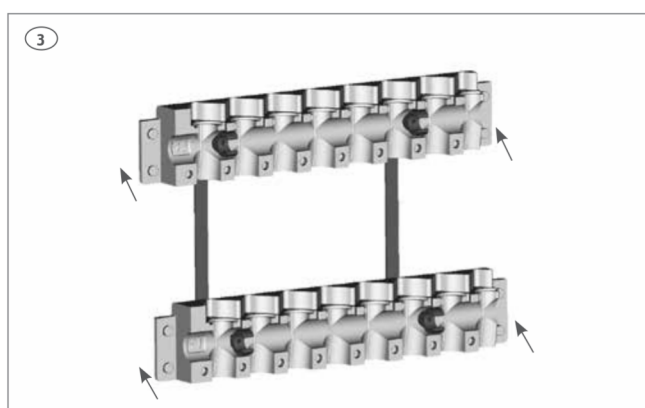

## Roth Fordelerfeste universal › Roth Jakotukin teline 3/4”

**(DK)** CU/Stålrør, Ø 20 - 22 mm - længde 150 mm  
**(SE)** CU/Stål-rör, Ø 20 - 22 mm - längd 150 mm  
**(NO)** CU/Stål rør, Ø 20 - 22 mm - lengde 150 mm  
**(FI)** Cu/Teräs putki, Ø 20-22 mm - pituus 150 mm