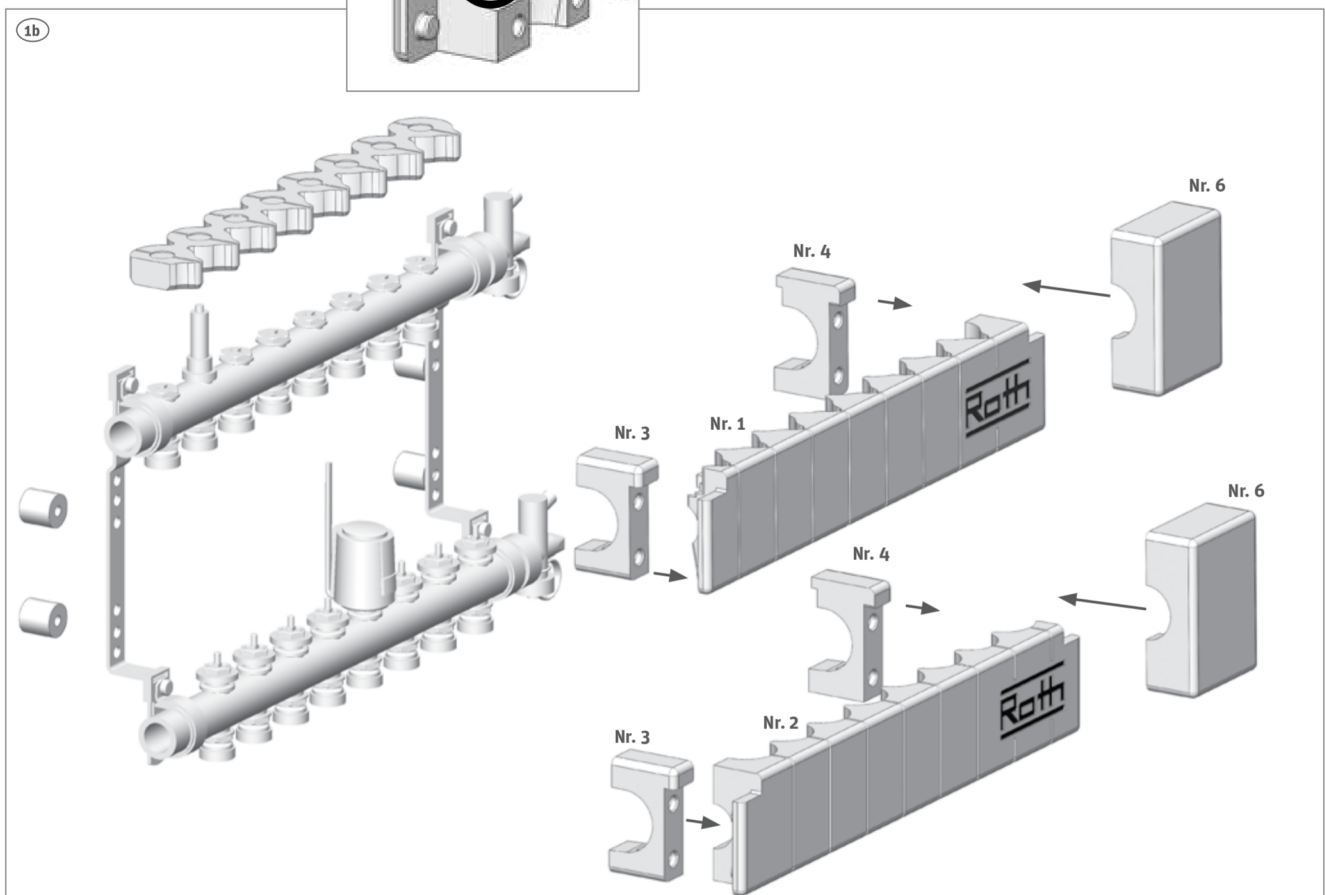

Roth isolering til fordelerrør › Roth isolering till fördelarrör

Roth isolering for fordelerrør › Roth jakotukin eriste