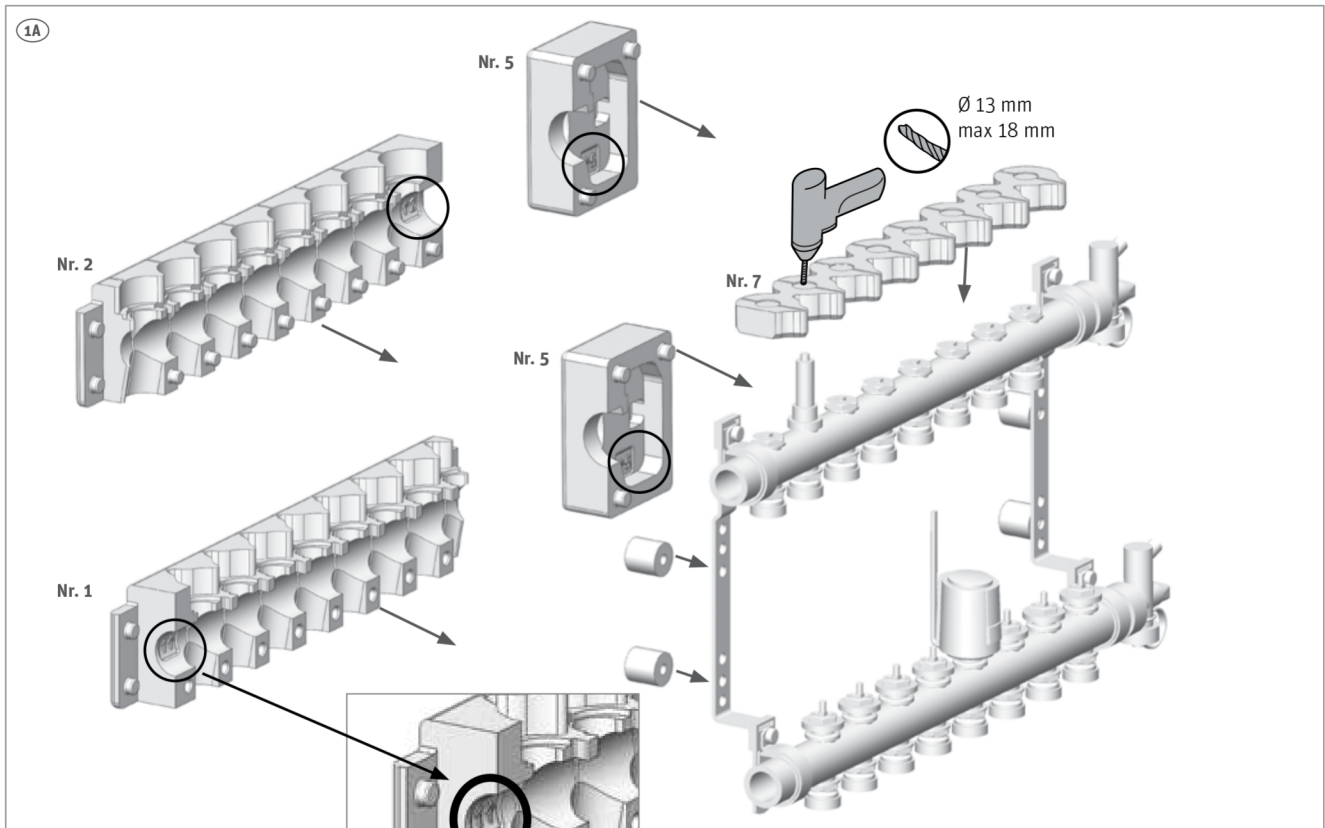

Roth isolering til fordelerrør › Roth isolering till fördelarrör

Roth isolering for fordelerrør › Roth jakotukin eriste