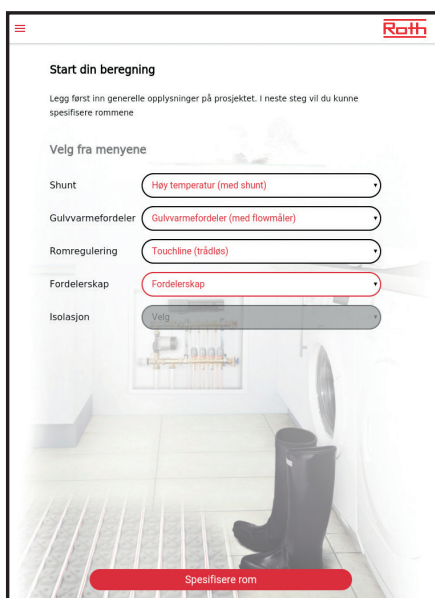

Start beregning
› Fyll inn feltene ved hjelp av drop-down menyene.