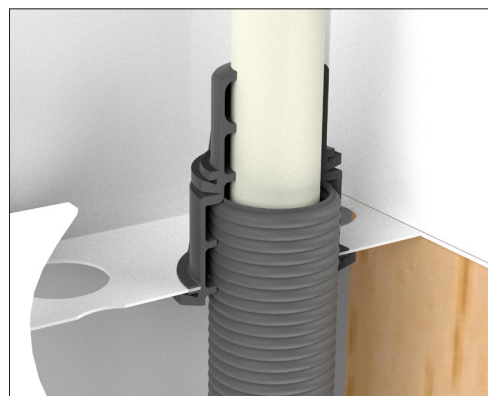

Dør og ramme er pakket separat så de er beskyttet hvis de først ønskes montert senere i byggeperioden. Det leveres med en plastpose som kan beskytte skapet under byggeperioden.

Det skal monteres overløp for drenering fra fordelerskapet og ut i rom med sluk og tett gulv. Dreneringsrøret skal maksimalt være 1,5 meter. Dersom fordelerskapet må plasseres i kontorlokaler, toalettrom eller kjøkken uten dreneringsmuligheter til sluk, så skal skapet utstyres med en Roth QuickStop sensor som varsler og stenger for vannet ved lekkasje.

Teknisk beskrivelse

Roth fordelerskap med vannmålerkonsoll er produsert i stål som er forbehandlet med den vennlige Oxsilan teknologi som gir en god beskyttelse mot korrosjon. Skapet er etterfølgende pulverlakkert i fargen RAL 9010.

Øvrig innvendig utstyr er utført i galvanisert stål. Sprutgardinen er laget av myk PVC.

Roth fordelerskap med vannmålerkonsoll leveres i en bredde på 550 mm og en høyde på 700 mm. Innbygningsdybden er 120 mm uten dør og ramme, med dør og ramme kan man variere dybden fra 120 - 150 mm. Dør og ramme har en dybde på 11 mm.

Rørgjennomføringer 10 - 34 mm er produsert i EPDM. Rørgjennomføring 50 - 80 mm er produsert i silikongummi. Tetningsmuffe (radonsikring) i størrelsen 50 - 32 mm og QuickBox overløp for drenering følger med.

Bruksområde

> Sanitæranlegg